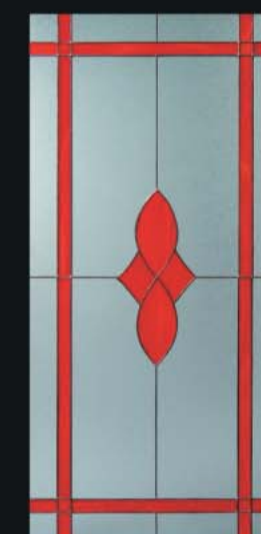

Díszüvegek

A díszüvegek mindegyike kérhető az ajtópanelekbe!

S-line Exkluzív

Ajtótípusok

DS 15