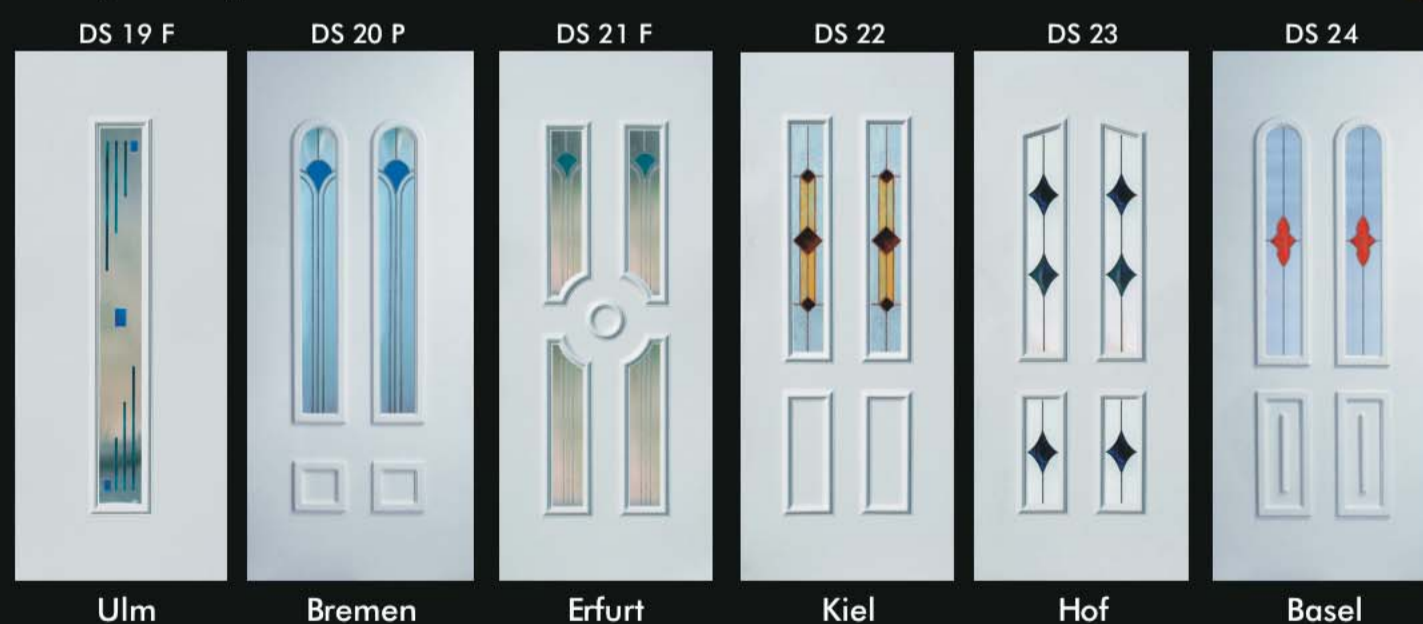

Rövid tájékoztatónkkal segíteni szeretnénk, hogy megtalálja nálunk az Ön otthonához leginkább illő bejárati ajtót.

A műanyag bejárati ajtók legmeghatározóbb eleme az ajtóbetét. Az épületek hangulatát, külső arculatát nagymértékben meghatározza az üvegfületek tagoltsága, díszítése.

A betétek díszüvegei többféle technológiával készülhetnek, közülük 3 félélt talál kínálatunkban:

- A legismertebbek a Tiffany-üvegek, melyek különféle színű és mintázatú síküvegek összeforrasztásával készülnek. Értéküket és időállóságukat mi sem bizonyítja jobban, minthogy a XIX. sz. óta világszerte jelen vannak. A katalógusban minden díszüveg ez a típus, ami nincs külön betűvel jelölve.
- Fusing technológia (F-jelölés), ami különböző üvegek összeolvastásával készül.
- Alacsonyabb árfekvésű díszüvegek készülhetnek öntapadós ólomcsík, illetve színes fólia segítségével. (P-jelölés).

Saját elképzelésének megfelelő üveget, valamint egyedi méretű oldal- és felülvilágító díszüvegeket is elkészítünk.

Reméljük a katalógusban sikerül megtalálnia az ízlésének megfelelő modern vagy klasszikus stílust!

Kiel DS 25

DS 25 DS 26 DS 27 DS 28

DS 29 F DS 30 F DS 31 F DS 32 F

Ajtótípusok

Ulm Bremen Erfurt Kiel Hof Basel

Díszüvegek

A díszüvegek mindegyike kérhető az ajtópanelokba!

S-line Exkluzív