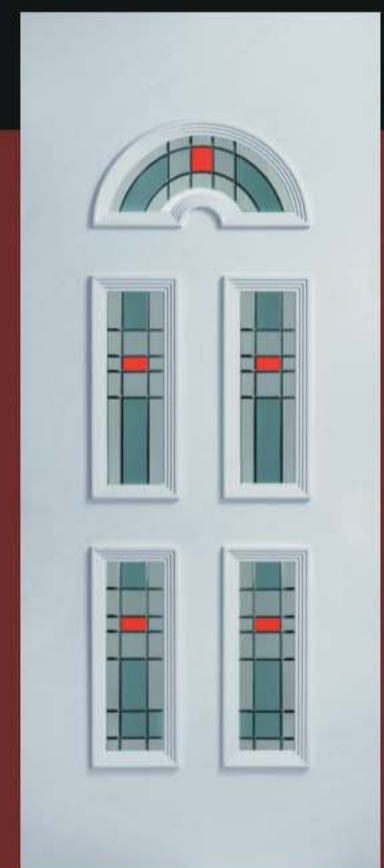

Köln DS 34 P

Díszüvegek

A díszüvegek mindegyike kérhető az ajtópanelokba!

S-line Exkluzív

Ajtótípusok