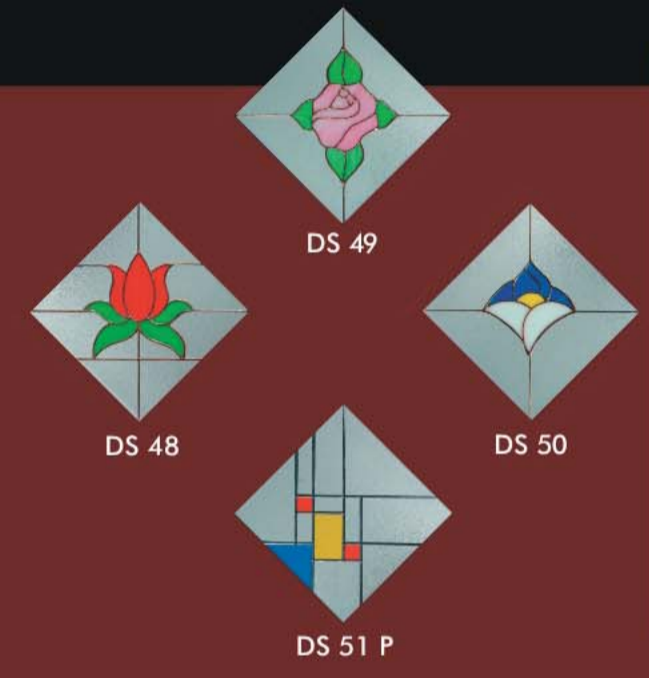

Díszüvegek

A díszüvegek mindegyike kérhető az ajtópanelokba!

S-line Exkluzív

Ajtótípusok