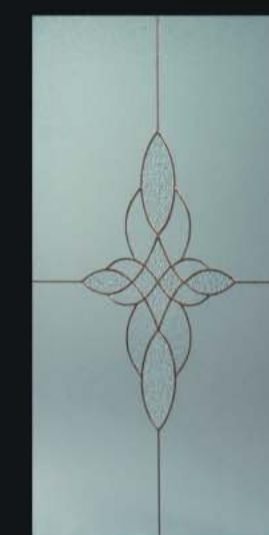

Díszüvegek

A díszüvegek mindegyike kérhető az ajtópanelekbe!

S-line Exkluzív

Ajtótípusok

DS 9