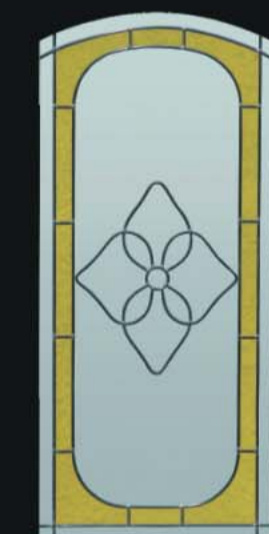

Díszüvegek

A díszüvegek mindegyike kérhető az ajtópanelekbe!

S-line Exkluzív

Ajtótípusok

DS 17 P