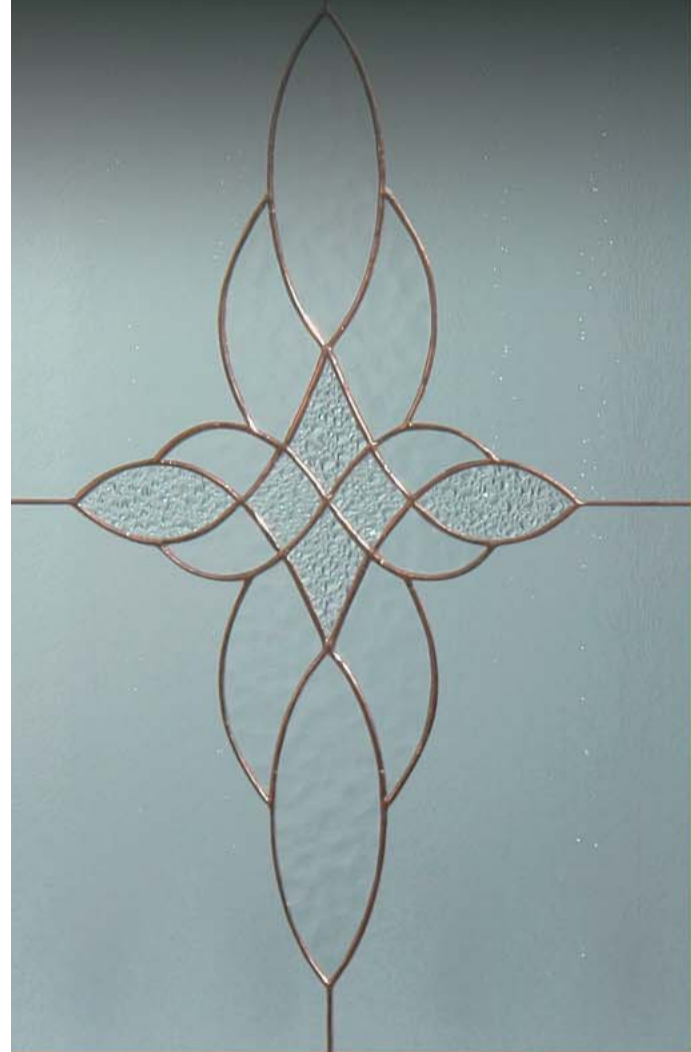

Díszüvegek

A díszüvegek mindegyike kérhető az ajtópanelekbe!

S-line Exkluzív

Rostock DS 1