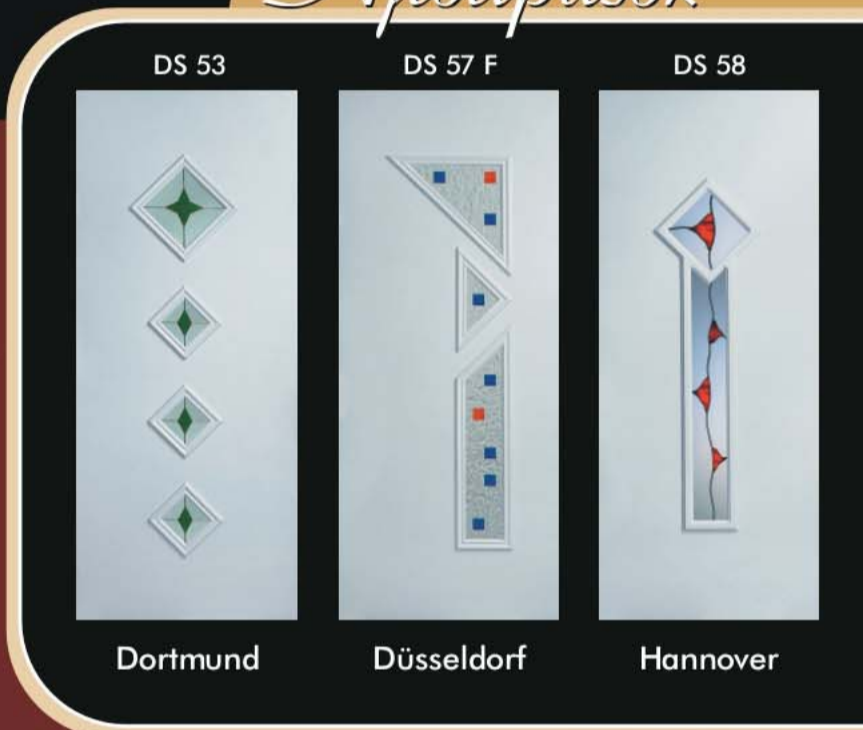

Díszüvegek

A díszüvegek mindegyike kérhető az ajtópanelokba!

S-line Exkluzív

Ajtótípusok