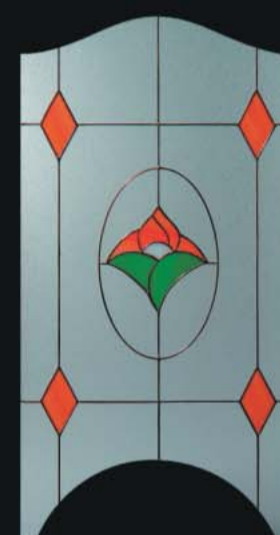

Díszüvegek

A díszüvegek mindegyike kérhető az ajtópanelekbe!

S-line Exkluzív

Ajtótípusok

DS 8