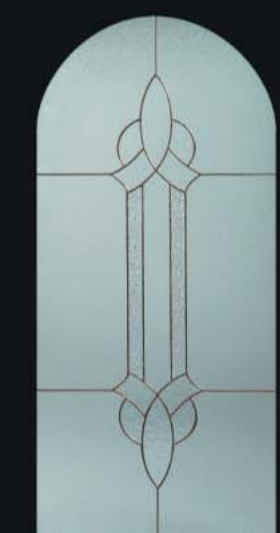

Díszüvegek

A díszüvegek mindegyike kérhető az ajtópanelekbe!

S-line Exkluzív

Ajtótípusok

DS 12