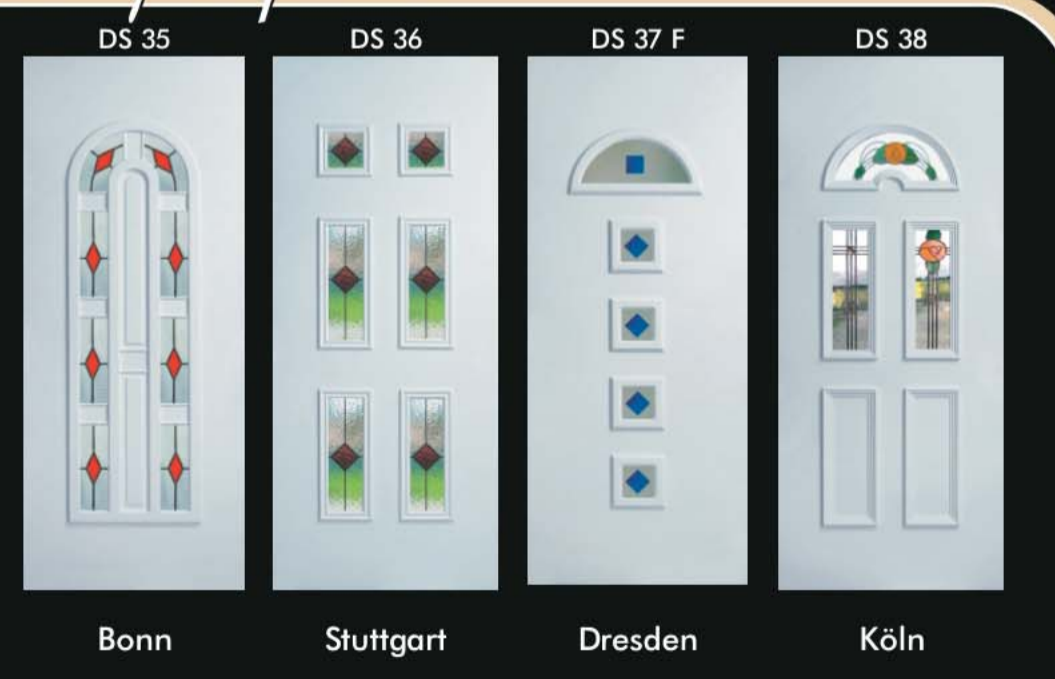

Ajtótípusok

Bonn

Stuttgart

Dresden

Köln