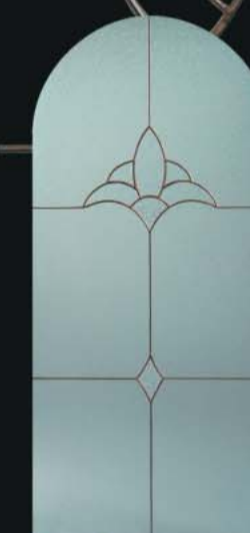

Díszüvegek

A díszüvegek mindegyike kérhető az ajtópanelekbe!

S-line Exkluzív

Ajtótípusok

DS 14