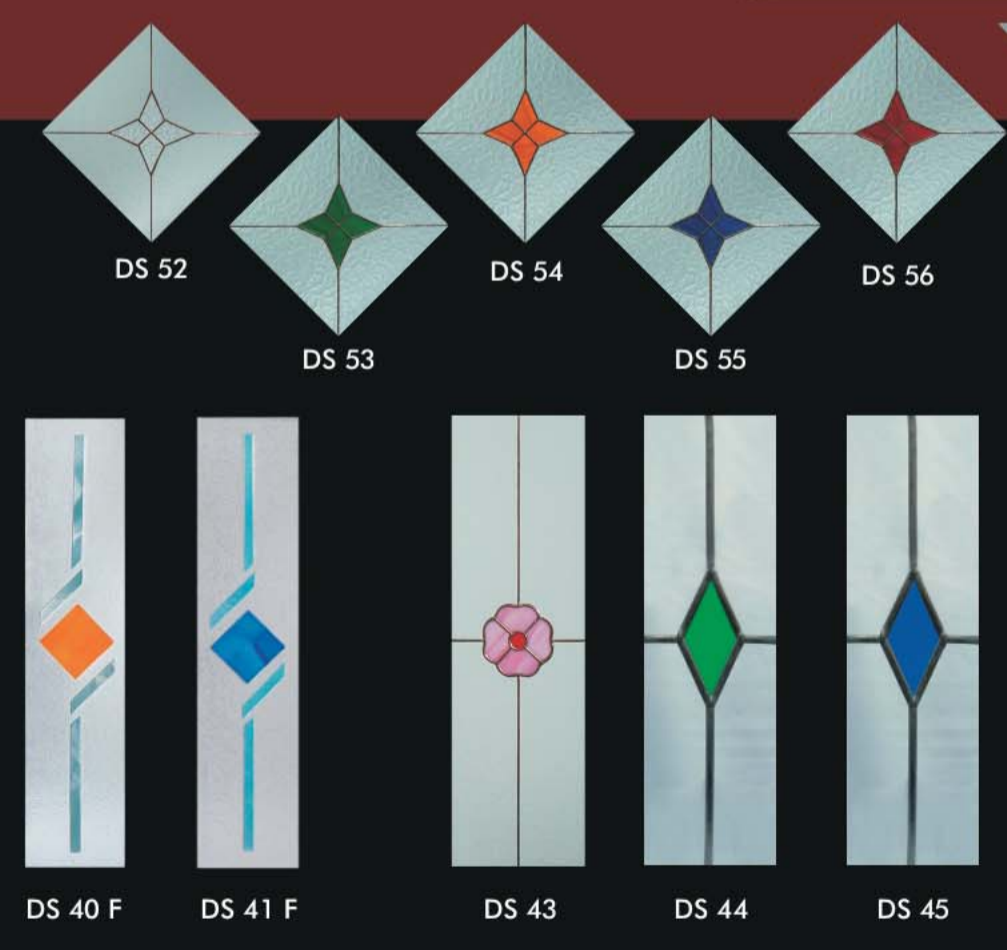

Ajtótípusok

Dortmund

Düsseldorf